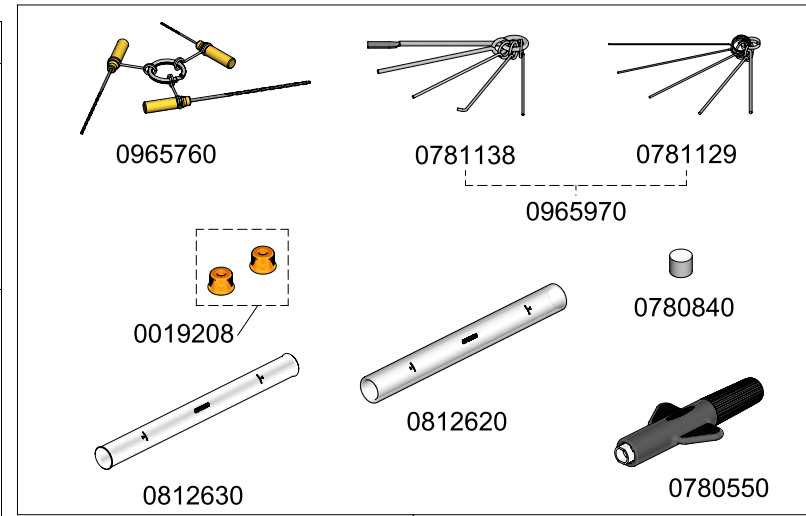

**DDVE-1QC** 120V  
**DDVE-2QC** 230V  
**DDVE-9QC** 100V

REWORK STATION  
 WITH PNEUMATIC PUMP

DDE-1C / DDE-2C / DDE-9C

SPARE PARTS	
<b>DDE-1C / DDE-2C / DDE-9C:</b>	
-REAR CIRCUIT	0018129
-ENCLOSURE	
· TOP	0019028
· BOTTOM	0014567
· FRONT+DISPLAY	0019246
· BACK	0021064
<b>MVE-A:</b>	
-CIRCUIT	0018455
-ENCLOSURE	
· TOP	0014860
· BOTTOM	0014861
· FRONT	0014688
· BACK	0014862
-SOLENOID VALVE	0006813

**DDVE-1QC** 120V FUSE T-4A  
**DDVE-2QC** 230V FUSE T-2A  
**DDVE-9QC** 100V FUSE T-5A